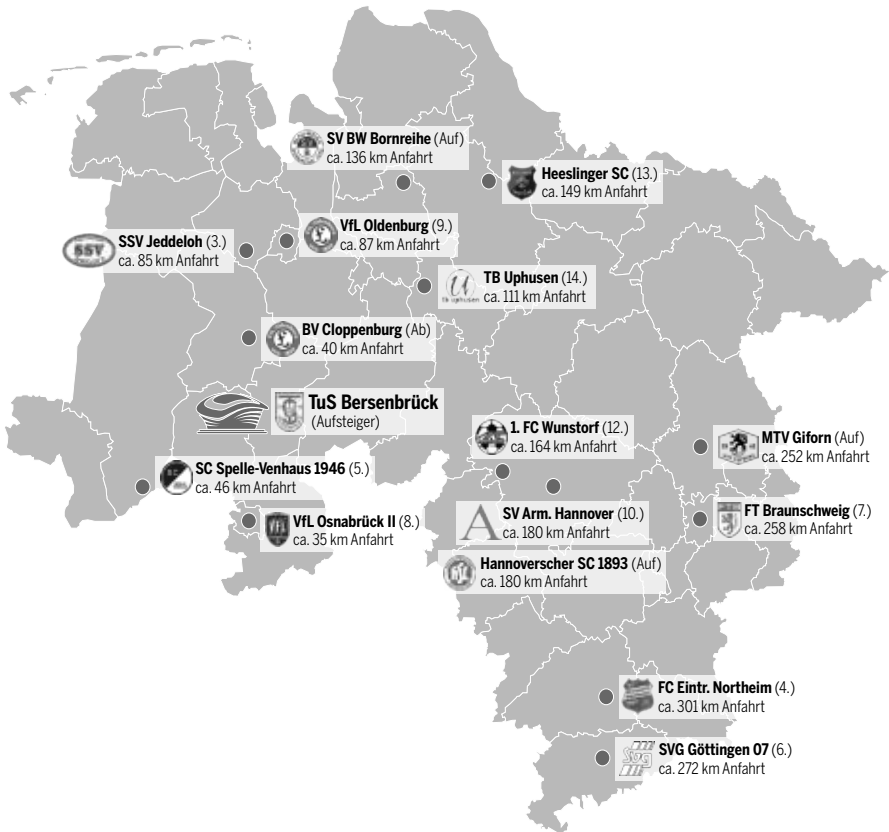

OBERLIGA NIEDERSACHSEN – TABELLE 2016/2017

	Sp.	Tore	Tordifferenz	Punkte
1. SSV Jeddelloh	26	65 : 35	30	62
2. FC Eintracht Northeim	27	63 : 34	29	54
3. SC Spelle-Venhaus 1946	27	62 : 32	30	49
4. VfL Osnabrück II	27	35 : 23	12	46
5. 1. FC Wunstorf	26	42 : 36	6	44
6. TuS Bersenbrück	27	52 : 54	-2	40
7. VfL Oldenburg	27	43 : 32	11	38
8. Heeslinger SC	26	38 : 44	-6	37
9. MTV Gifhorn	27	30 : 38	-8	36
10. SV Arminia Hannover	27	40 : 38	2	34
11. BV Cloppenburg	27	40 : 36	4	30
12. HSC Hannover	27	37 : 56	-19	30
13. FT Braunschweig	27	46 : 50	-4	29
14. SVG Göttingen 07	27	43 : 51	-8	28
15. Turnerbund Uphusen	27	30 : 46	-16	27
16. SV BW Bornreihe	26	28 : 89	-61	10

Verehrte Leserinnen, verehrte Leser,

die Vereins- und Stadionzeitung des TuS Bersenbrück kann nur in dieser Form erscheinen, weil wir durch die geschalteten Werbungen unserer Sponsoren die dazu notwendigen Mittel erwirtschaften. Sponsoren zu haben ist gut und damit dieses auch so bleibt, bitten wir Sie, bei Ihren zukünftigen Einkäufen die Angebote unserer Werbepartner zu berücksichtigen.

Redaktion TuS Bersenbrück

OBERLIGA NIEDERSACHSEN

ROLFES
Fensterbau
GmbH & Co.

...BRINGT DIE SONNE
INS HAUS

Lohbecker Straße 8
49593 Bersenbrück
Telefon 0 54 39 / 24 28
Telefax 0 54 39 / 34 78